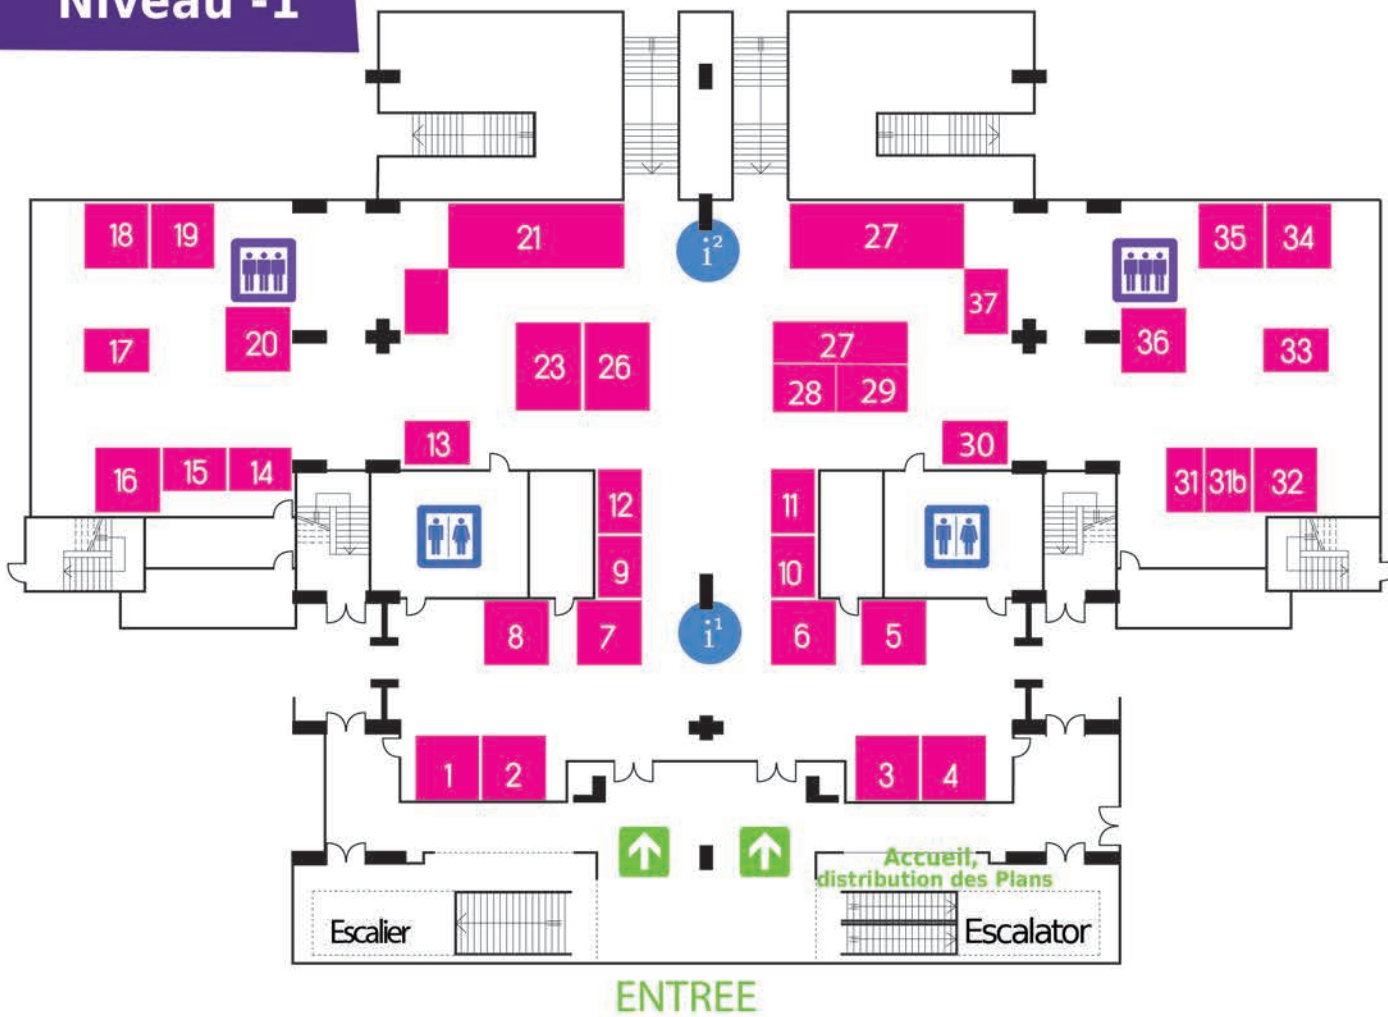

PLAN DES STANDS

Niveau -1

STANDS 1 à 37

- 1 INSECC
- 2 CFA FERROVIAIRE
- 3 CFA AGEFA PME IDF
- 4 AUREIS FORMATION & ALTERNANCE
- 5 LAGARDERE TRAVEL RETAIL
- 6 BUFFALO GRILL
- 7 ALTEN
- 8 BUT (uniquement le 10 avril)
- 8 ROHDE & SCHWARZ France (uniquement le 11 avril)
- 9 TRANSGOURMET FRANCE
- 10 PETIT BATEAU
- 11 GROUPE CASINO
- 12 CASTEL FRERES GD
- 13 DEPARTEMENT DE SEINE-ET-MARNE
- 14 FORMAPOSTE IDF
- 15 FIDUCIAL SECURITE
- 16 EMB BUSINESS SCHOOL
- 17 NOTAIRES DE PARIS
- 18 MANPOWER FRANCE
- 19 IMMOBILIERE 3F
- 20 FRANCE TELEVISIONS
- 21-23 FONCTION PUBLIQUE
CFA des Métiers Territoriaux du CNFPT - Ile-de-France
- 26 MAIRIE DE PARIS
- 27 ECOLES DE LA CCI PARIS IDF, CIOP,
CFI, l'école connectée au futur de l'industrie - ESIEE Paris - ESSYM - GESCIA - IFA CHAUVIN - L'EA - ITESCIA l'école du i-management - SUP DE VENTE - UTEC-CCI Seine-et-Marne - GOBELINS, l'école de l'image
- 28 STAR 'S SERVICE
- 29 SHOWROOMPRIVE.COM
- 30 UNIVERSCIENCE
- 31 LCL
- 31b CNAV, l'Assurance Retraite
- 32 UNIVERSITE PARIS 13
- 33 GROUPE MUTUELLE GENERALE DE LA POLICE
- 34 LA MUTUELLE GENERALE
- 35 CREDIT DU NORD
- 36 GROUPE CREDIT AGRICOLE SA
- 37 ACCUEILFORMATION