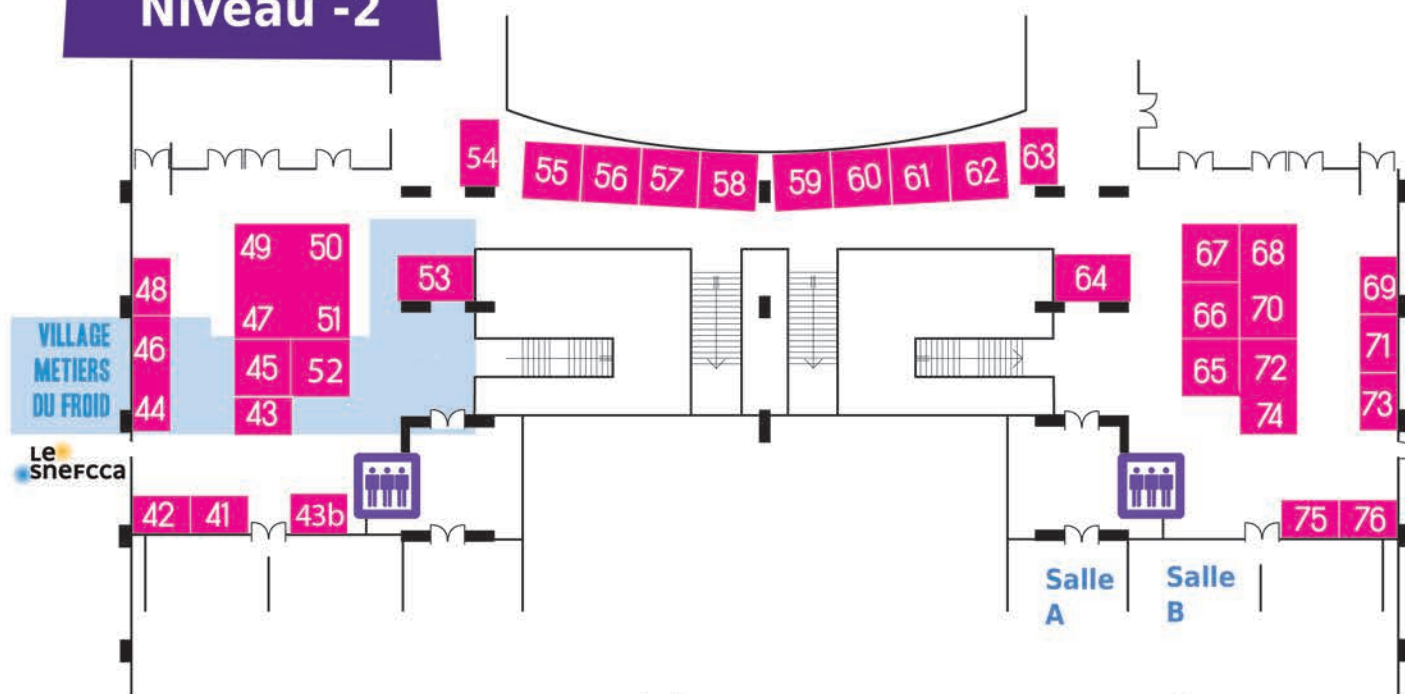

Niveau -2

STANDS 41 à 76

1. 41 FRANKE
2. 42 TRUMPF
3. 43 CIC REFRIGERATION SAS CIC CLIMATISATION SAS
4. 43b FRANCE ENERGIES/CAMPUS FORMATION
- 44-46 SNEFCCA
6. 45 MCI
- 47-49-50-51 ENGIE (ENGIE INEO - ENGIE ENDEL- ENGIE COFELY - STORENGY - GBS - ENGIE IT - CLIMSPACE - COMPAGNIE NATIONALE DU RHONE CNR - TRACTEBEL)
8. 48 TEKSIAL
9. 52 ENGIE AXIMA
10. 53 CESBRON
11. 54 ISIFA PLUS VALUES
12. 55 AG2R LA MONDIALE
13. 56 OCP REPARTITION
14. 57 KUEHNE + NAGEL
15. 58 BATIGERE
16. 59 ALD AUTOMOTIVE FRANCE
17. 60 EIFFAGE GENIE CIVIL
18. 61 ENEDIS
19. 62 GRDF
20. 63 ESI GREEN & SOCIAL BUSINESS SCHOOL
21. 64 VEOLIA
22. 65 CESI Alternance (uniquement le 10 avril)
23. 66 CEFIPA (uniquement le 10 avril)
- 65-66 TOTAL (uniquement le 11 avril)
25. 67 RTE
- 68-70 POLE EMPLOI
27. 69 SUEZ RV ILE-DE-FRANCE
28. 71 BOUYGUES ENERGIES & SERVICES
- 72-74 GROUPE LACTALIS
30. 73 CENTRE GUSTAVE EIFFEL
31. 75 LA PLATEFORME DU BATIMENT
32. 76 HANPLOI.COM