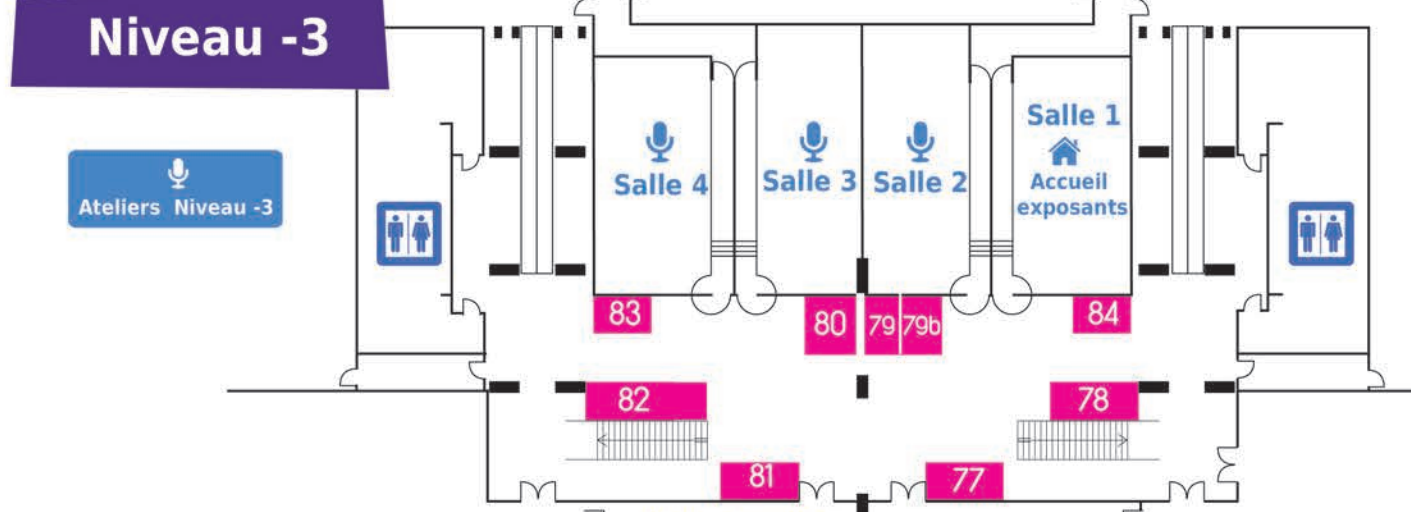

Niveau -3

STANDS 77 à 83 et A à F

1. 77 CCI PARIS - Village des petites entreprises
2. 78 CFA AFANEM (Génie climatique, Couverture Plomberie)
3. 79 CFA DELEPINE
4. 79b CFA DU CIFCA
5. 80 CITE DES METIERS - Choisir son orientation - Trouver un emploi en alternance
6. 81 CLJT, la Solution LOGEMENT des 18-25 ans
7. 82 REGION ILE-DE-FRANCE - POLE EMPLOI
8. 83 CFA FORMASUP PARIS
9. 84 CFA AFORPA Métiers de l'Automobile
10. A CFA94
11. B ACE - CFA : COMPTABILITE - GESTION - MANAGEMENT - RH
12. C CFA DE LA PHARMACIE Paris Ile-de-France
13. D CAMPUS DES METIERS
14. E GRETA METEHOR PARIS
15. F CFA CERFAL

ASTUCE !

Débutez votre visite au **niveau -3** pour découvrir le **tableau des 10.000 offres** de contrats en alternance

Salle des offres

Amphi Louis Armand

Espace Services

Espace Services
Impression, photocopies, Internet