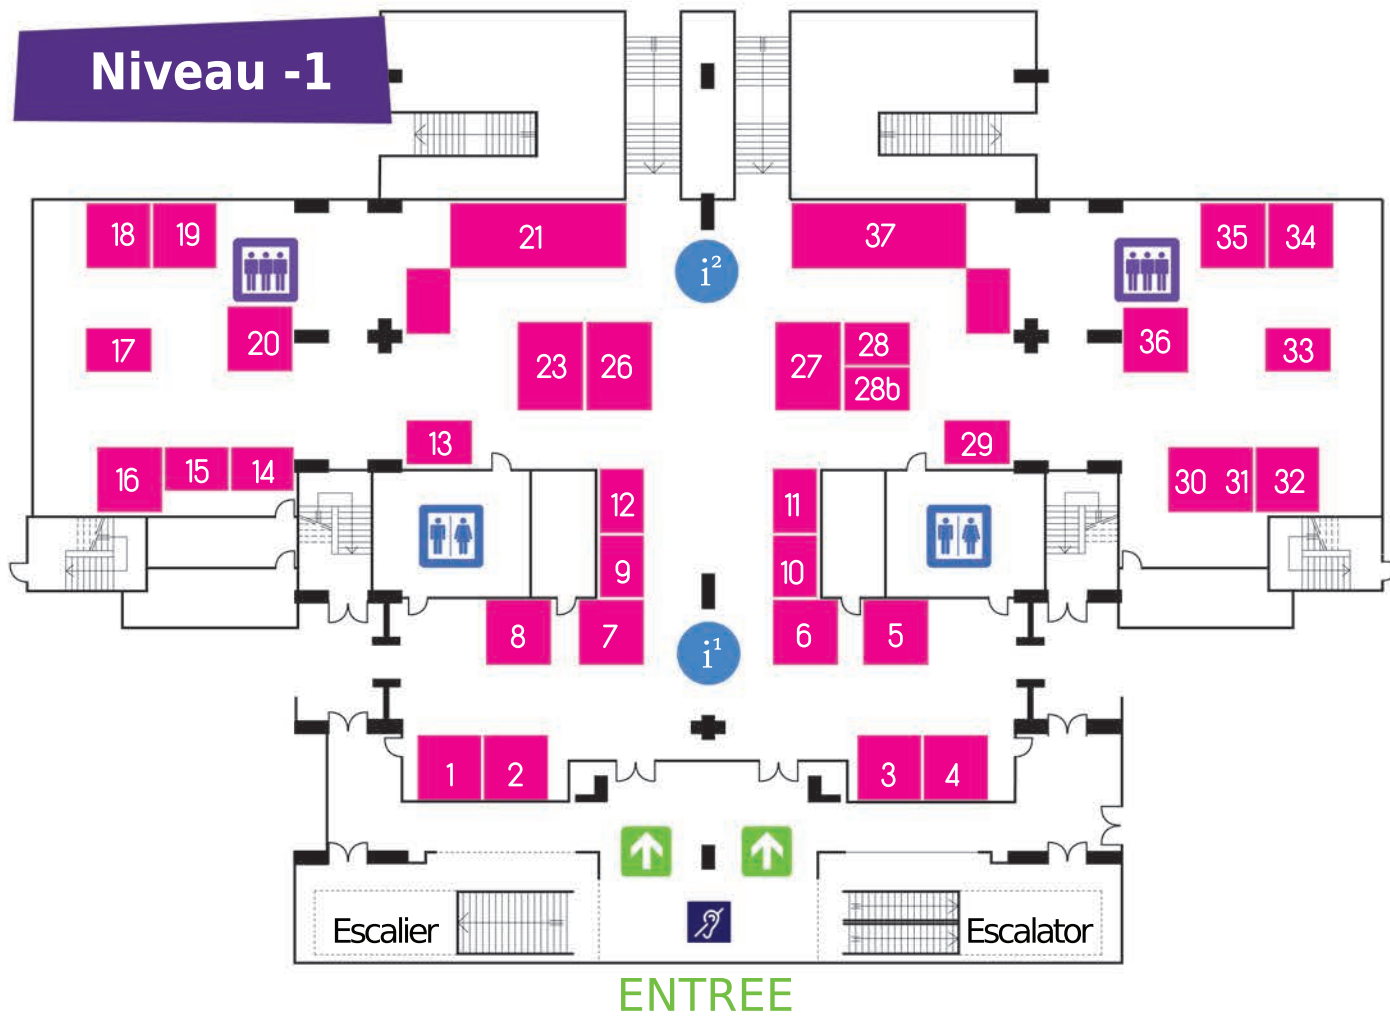

PLAN DES STANDS DU FORUM DE L'ALTERNANCE

STAND 1 A 37

- 1 ACE - CFA : COMPTABILITE - GESTION - MANAGEMENT - RH
- 2 AGEFA PME Ile de France
- 3 CFA EDUCATION NATIONALE
(CFA en Mouvement, CFA Trajectoire, CFA Paris Académique Entreprises, CFA Académique de Créteil)
- 4 AUREIS FORMATION & ALTERNANCE
- 5 OCP REPARTITION
- 6 ALD AUTOMOTIVE
- 7 CFA AFANEM GÉNIE CLIMATIQUE
- 8 IFCV Formations en alternance
- 9 CFA FERROVIAIRE - SNCF
- 10 ALTEN
- 11 BUT (uniquement le 12 avril)
- 11 NATIONAL INSTRUMENTS France (uniquement le 13 avril)
- 12 ROHDE ET SCHWARZ France (uniquement le 12 avril)
- 12 GROUPE CASINO (uniquement le 13 avril)
- 13 UNIVERSCIENCE
- 14 FORMAPOSTE IDF
- 15 RCI Bank & Services
- 16 SOCIETE DU GRAND PARIS (uniquement le 12 avril)
- 16 SFIL (uniquement le 13 avril)
- 17 NOTAIRES DE PARIS
- 18 METRO Cash and Carry France
- 19 GROUPE CREDIT DU NORD
- 20 France TELEVISIONS
- 21-23 FONCTION PUBLIQUE
- 26 MAIRIE DE PARIS
- 27 ECOLE DES FLEURISTES DE PARIS
- 28 MUTUELLE GENERALE DE LA POLICE
- 28b CNAV - L'ASSURANCE RETRAITE
- 29 CED
- 30-31 NATIXIS
- 32 BNP Paribas (uniquement le 12 avril)
- 32 RAJA (uniquement le 13 avril)
- 33 HSBC (uniquement le 12 avril)
- 33 KFC France (uniquement le 13 avril)
- 34 SOCIETE GENERALE
- 35 LA MUTUELLE GENERALE
- 36 MALAKOFF MEDERIC
- 37 ECOLES DE LA CCI REGION PARIS IDF
(ESIEE, ITEDEC, CFI, ESSYM, TECOMAH, IFA CHAUVIN, CFA D'ALEMBERT, UTEC, ITESCIA, GESCIA, CIOP)