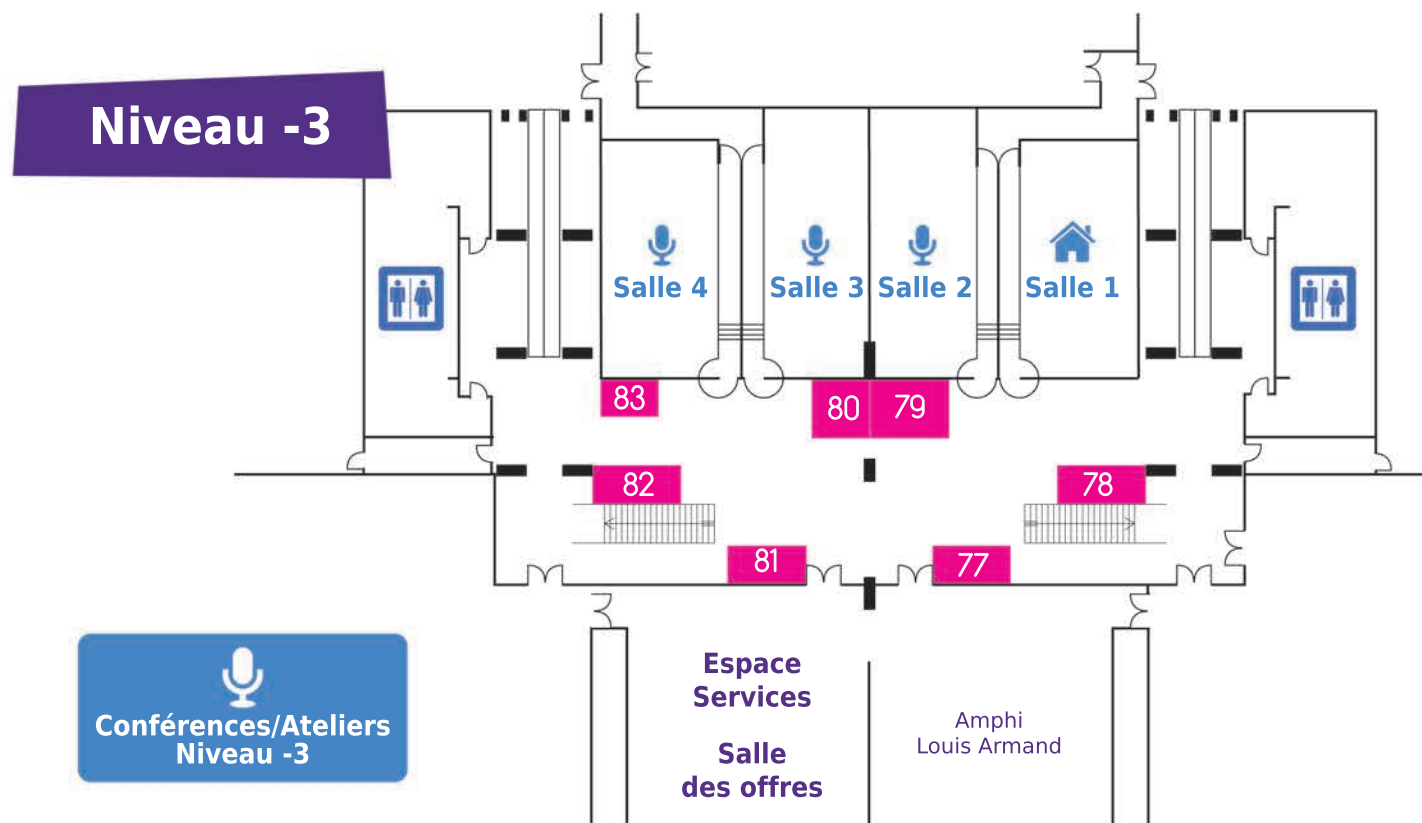

STAND 77 A 83

1. 77 CCI PARIS
2. 78 MISSION LOCALE DE PARIS
3. 79 CITÉ DES MÉTIERS EPHÉMÈRE
4. 80 RÉGION ÎLE-DE-FRANCE
5. 81 CAMPUS DES METIERS ET DE L'ENTREPRISE
6. 82 CFA IGS - APPRENTISSAGE BAC +3/+4/+5
7. 83 CAP EMPLOI 75

Espace Services
Impressions, photocopies,
Internet en accès libre

Salle des offres
Tableau des 15.000 offres
de contrats en alternance