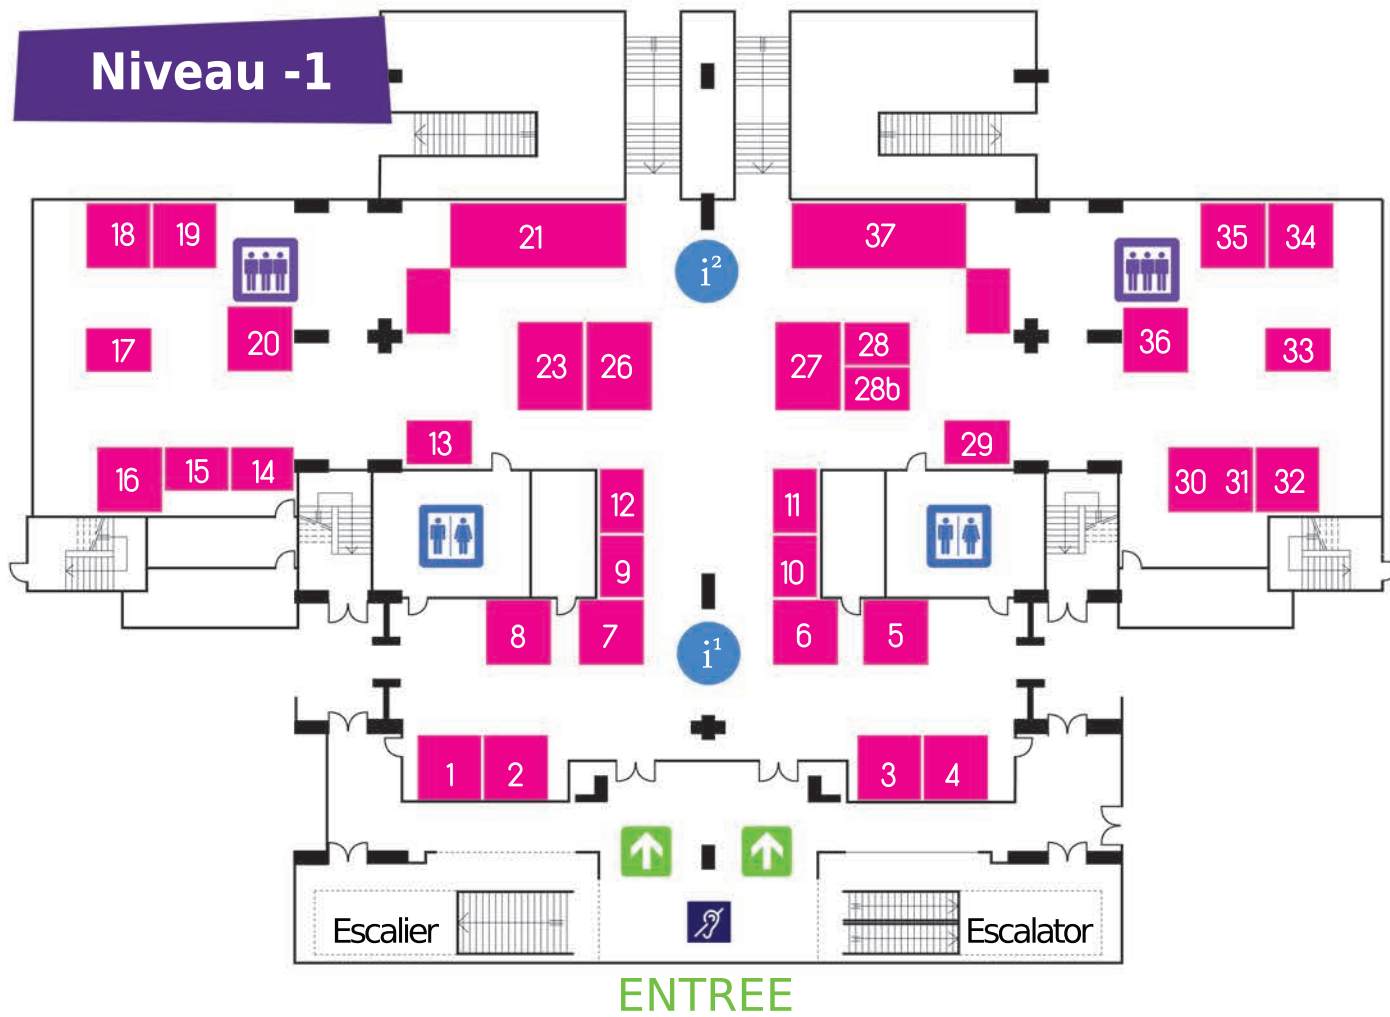

PLAN DES STANDS DU FORUM DE L'ALTERNANCE

STAND 1 A 37

- 1 ACE - CFA : COMPTABILITE - GESTION - MANAGEMENT - RH
- 2 AGEFA PME Ile de France
- 3 CFA EDUCATION NATIONALE
(CFA en Mouvement, CFA Trajectoire, CFA Paris Académique Entreprises, CFA Académique de Créteil)
- 4 AUREIS FORMATION & ALTERNANCE
- 5 OCP REPARTITION
- 6 ALD AUTOMOTIVE
- 7 CFA AFANEM GÉNIE CLIMATIQUE
- 8 IFCV Formations en alternance
- 9 CFA FERROVIAIRE - SNCF
- 10 ALTEN
- 11 BUT (uniquement le 12 avril)
- 11 NATIONAL INSTRUMENTS France (uniquement le 13 avril)
- 12 ROHDE ET SCHWARZ France (uniquement le 12 avril)
- 12 GROUPE CASINO (uniquement le 13 avril)
- 13 UNIVERSCIENCE
- 14 FORMAPOSTE IDF
- 15 RCI Bank & Services
- 16 SOCIETE DU GRAND PARIS (uniquement le 12 avril)
- 16 SFIL (uniquement le 13 avril)
- 17 NOTAIRES DE PARIS
- 18 METRO Cash and Carry France
- 19 GROUPE CREDIT DU NORD
- 20 France TELEVISIONS
- 21-23 FONCTION PUBLIQUE
- 26 MAIRIE DE PARIS
- 27 ECOLE DES FLEURISTES DE PARIS
- 28 MUTUELLE GENERALE DE LA POLICE
- 28b CNAV - L'ASSURANCE RETRAITE
- 29 CED
- 30-31 NATIXIS
- 32 BNP Paribas (uniquement le 12 avril)
- 32 RAJA (uniquement le 13 avril)
- 33 HSBC (uniquement le 12 avril)
- 33 KFC France (uniquement le 13 avril)
- 34 SOCIETE GENERALE
- 35 LA MUTUELLE GENERALE
- 36 MALAKOFF MEDERIC
- 37 ECOLES DE LA CCI REGION PARIS IDF
(ESIEE, ITEDEC, CFI, ESSYM, TECOMAH, IFA CHAUVIN, CFA D'ALEMBERT, UTEC, ITESCIA, GESCIA, CIOP)