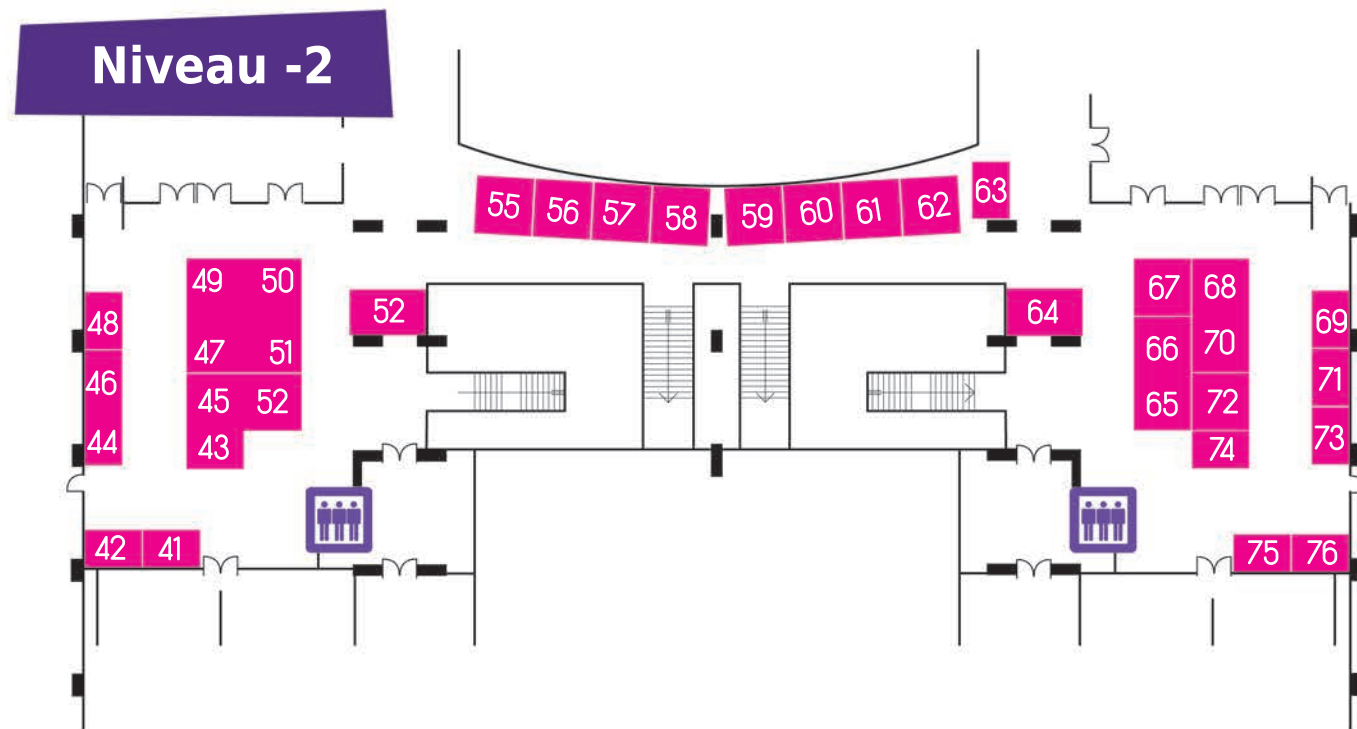

PLAN DES STANDS DU FORUM DE L'ALTERNANCE

STAND 1 A 37

- 1 ACE - CFA : COMPTABILITE - GESTION - MANAGEMENT - RH
- 2 AGEFA PME Ile de France
- 3 CFA EDUCATION NATIONALE
(CFA en Mouvement, CFA Trajectoire, CFA Paris Académique Entreprises, CFA Académique de Créteil)
- 4 AUREIS FORMATION & ALTERNANCE
- 5 OCP REPARTITION
- 6 ALD AUTOMOTIVE
- 7 CFA AFANEM GÉNIE CLIMATIQUE
- 8 IFCV Formations en alternance
- 9 CFA FERROVIAIRE - SNCF
- 10 ALTEN
- 11 BUT (uniquement le 12 avril)
- 11 NATIONAL INSTRUMENTS France (uniquement le 13 avril)
- 12 ROHDE ET SCHWARZ France (uniquement le 12 avril)
- 12 GROUPE CASINO (uniquement le 13 avril)
- 13 UNIVERSCIENCE
- 14 FORMAPOSTE IDF
- 15 RCI Bank & Services
- 16 SOCIETE DU GRAND PARIS (uniquement le 12 avril)
- 16 SFIL (uniquement le 13 avril)
- 17 NOTAIRES DE PARIS
- 18 METRO Cash and Carry France
- 19 GROUPE CREDIT DU NORD
- 20 France TELEVISIONS
- 21-23 FONCTION PUBLIQUE
- 26 MAIRIE DE PARIS
- 27 ECOLE DES FLEURISTES DE PARIS
- 28 MUTUELLE GENERALE DE LA POLICE
- 28b CNAV - L'ASSURANCE RETRAITE
- 29 CED
- 30-31 NATIXIS
- 32 BNP Paribas (uniquement le 12 avril)
- 32 RAJA (uniquement le 13 avril)
- 33 HSBC (uniquement le 12 avril)
- 33 KFC France (uniquement le 13 avril)
- 34 SOCIETE GENERALE
- 35 LA MUTUELLE GENERALE
- 36 MALAKOFF MEDERIC
- 37 ECOLES DE LA CCI REGION PARIS IDF
(ESIEE, ITEDEC, CFI, ESSYM, TECOMAH, IFA CHAUVIN, CFA D'ALEMBERT, UTEC, ITESCIA, GESCIA, CIOP)

STAND 77 A 83

- 77 CCI PARIS
- 78 MISSION LOCALE DE PARIS
- 79 CITÉ DES MÉTIERS EPHÉMÈRE
- 80 RÉGION ÎLE-DE-FRANCE
- 81 CAMPUS DES METIERS ET DE L'ENTREPRISE
- 82 CFA IGS - APPRENTISSAGE BAC +3/+4/+5
- 83 CAP EMPLOI 75